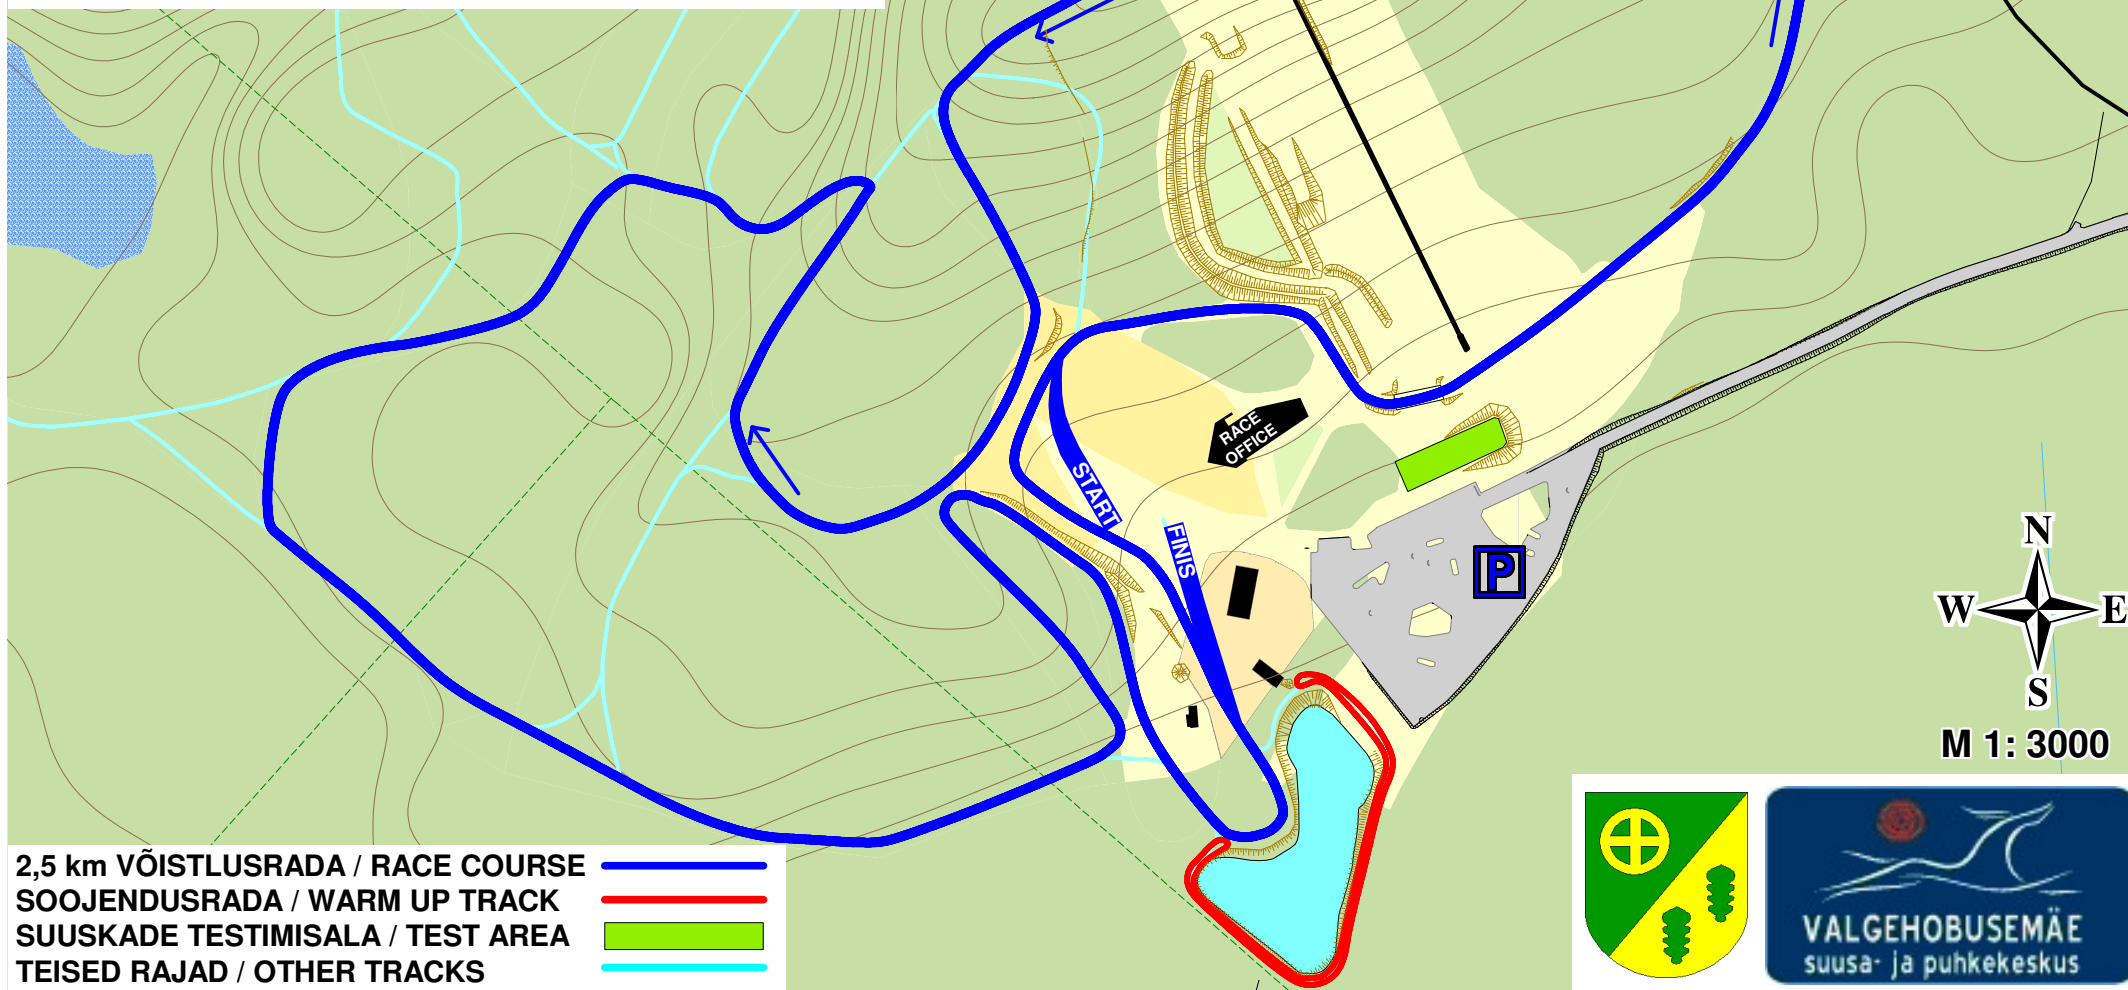

16. ALBU SUUSASÕIT JAAK MAE KARIKATELE 16th ALBU SKI RACE TO JAAK MAE TROPHIES

6. märts 2016
6 March 2016

**M 10 km CL (4 x 2,5)
W 5 km CL (2 x 2,5)**

**MAX: 106
MIN: 68**

**HD: 38
MC:30
TC: 77**

2,5 km VÕISTLUSRADA / RACE COURSE ————
SOOJENDUSRADA / WARM UP TRACK ————
SUUSKADE TESTIMISALA / TEST AREA ————
TEISED RAJAD / OTHER TRACKS ————