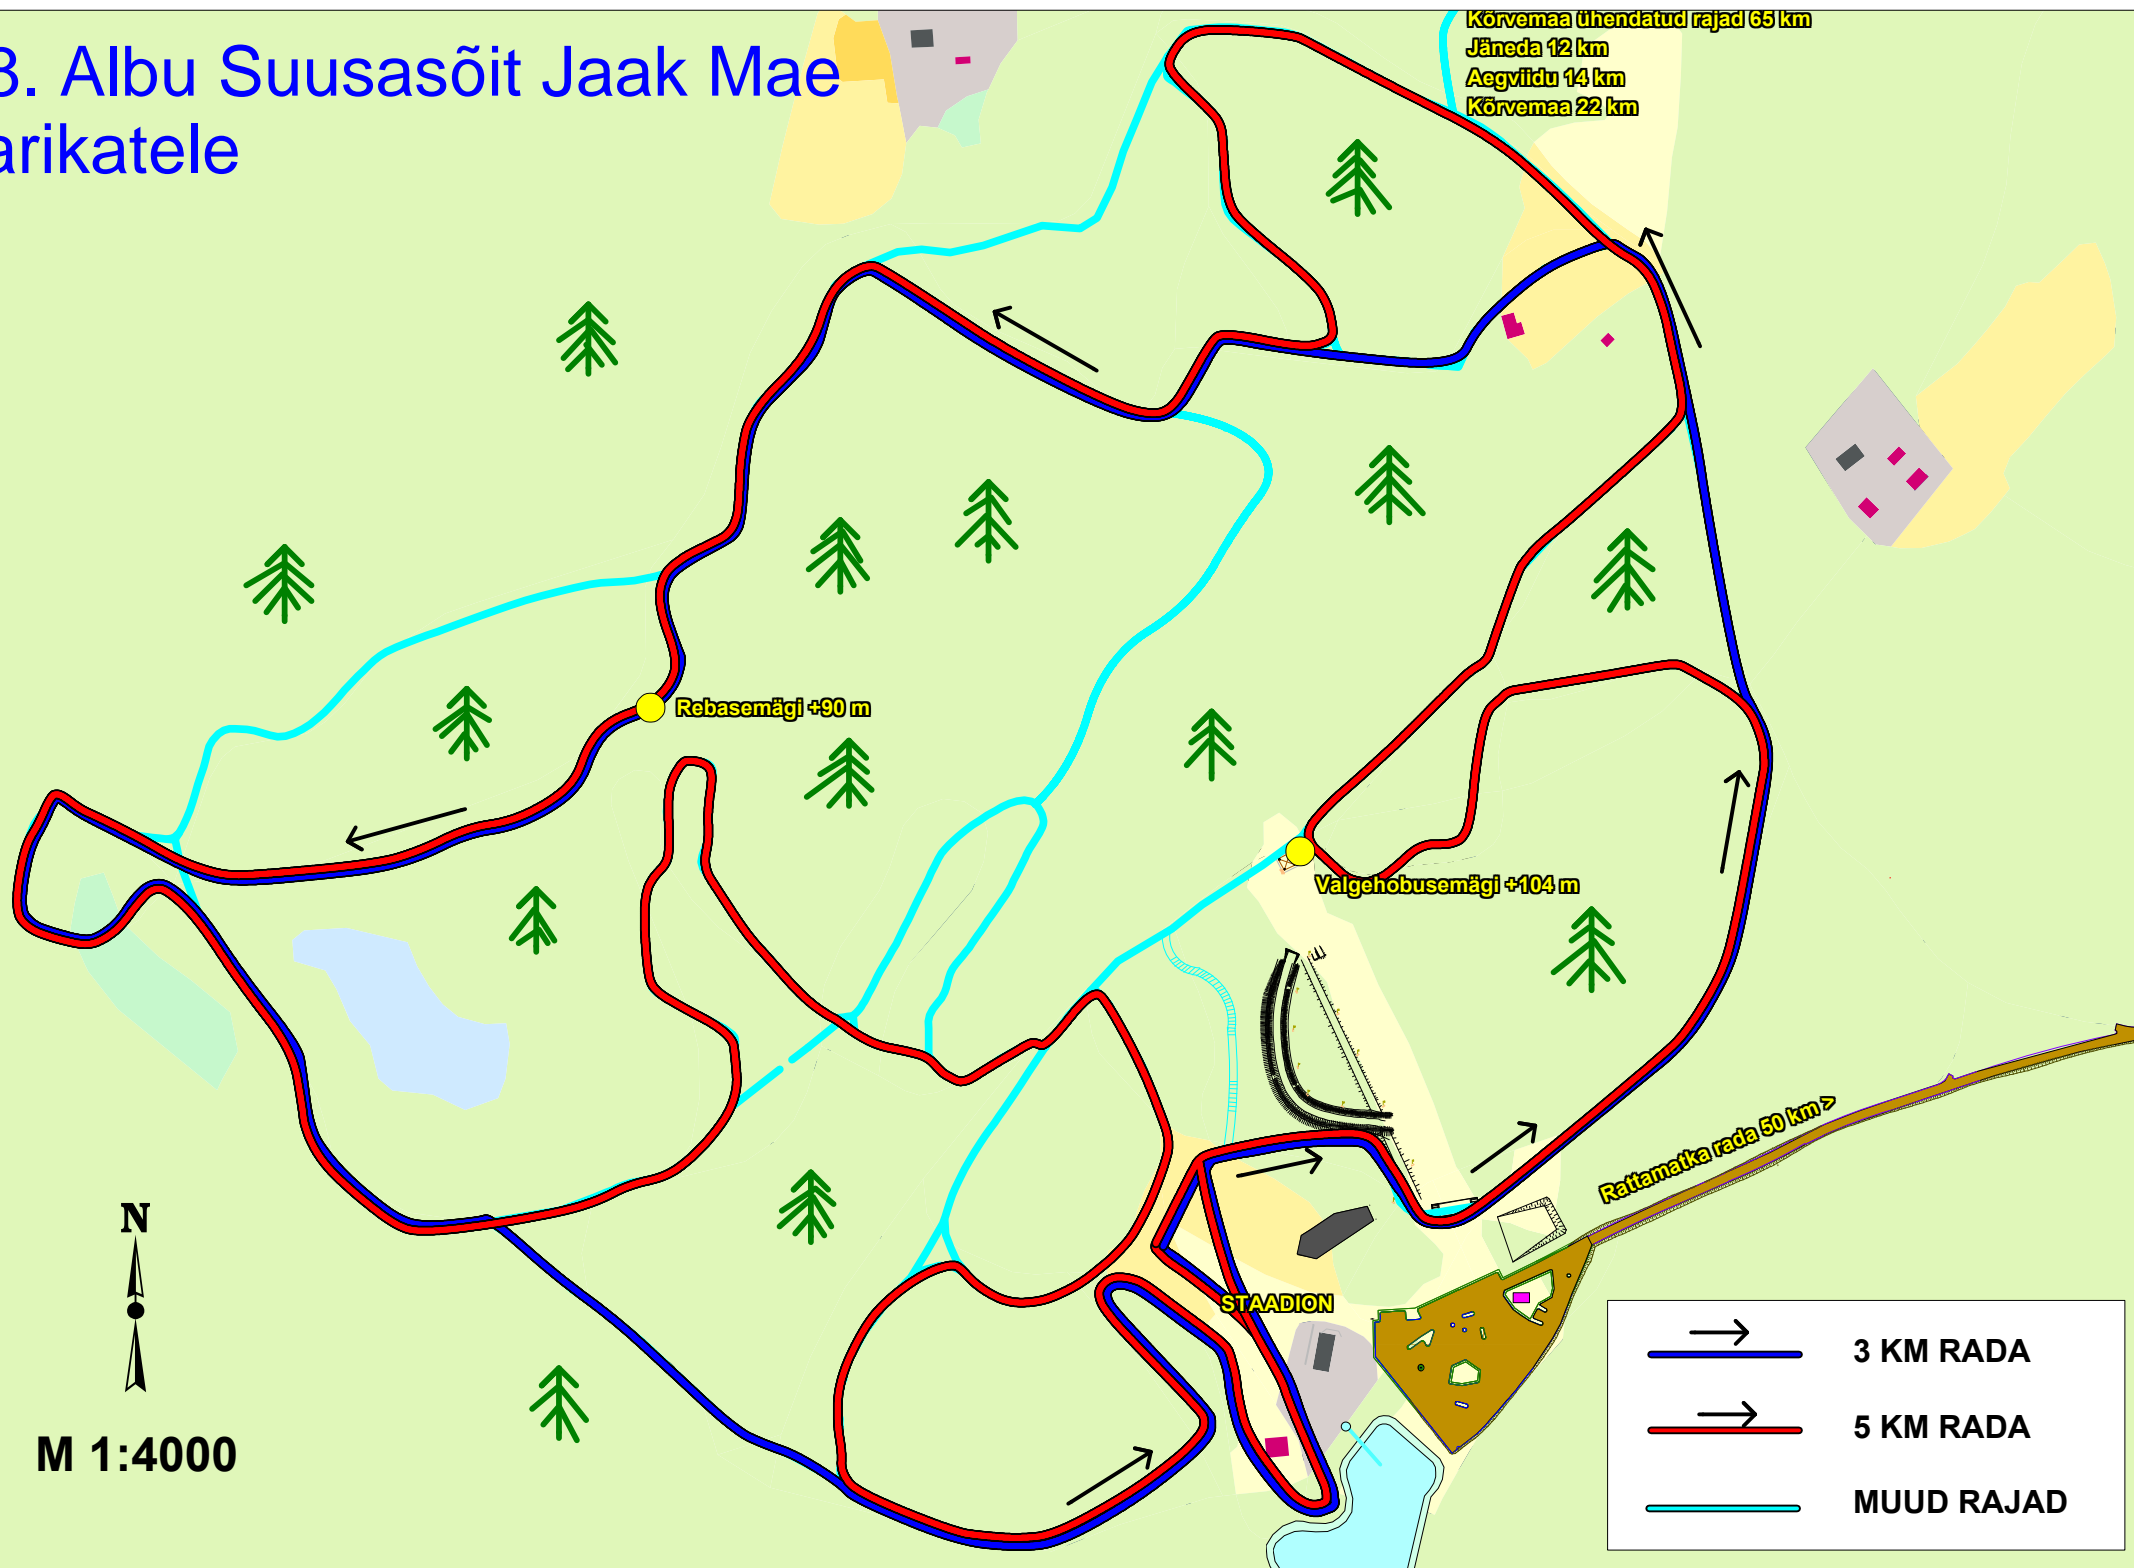

# 18. Albu Suusasõit Jaak Mae karikatele

Kõrvemaa ühendatud rajad 65 km  
Jäneda 12 km  
Aegviidu 14 km  
Kõrvemaa 22 km

M 1:4000

	3 KM RADA
	5 KM RADA
	MUUD RAJAD