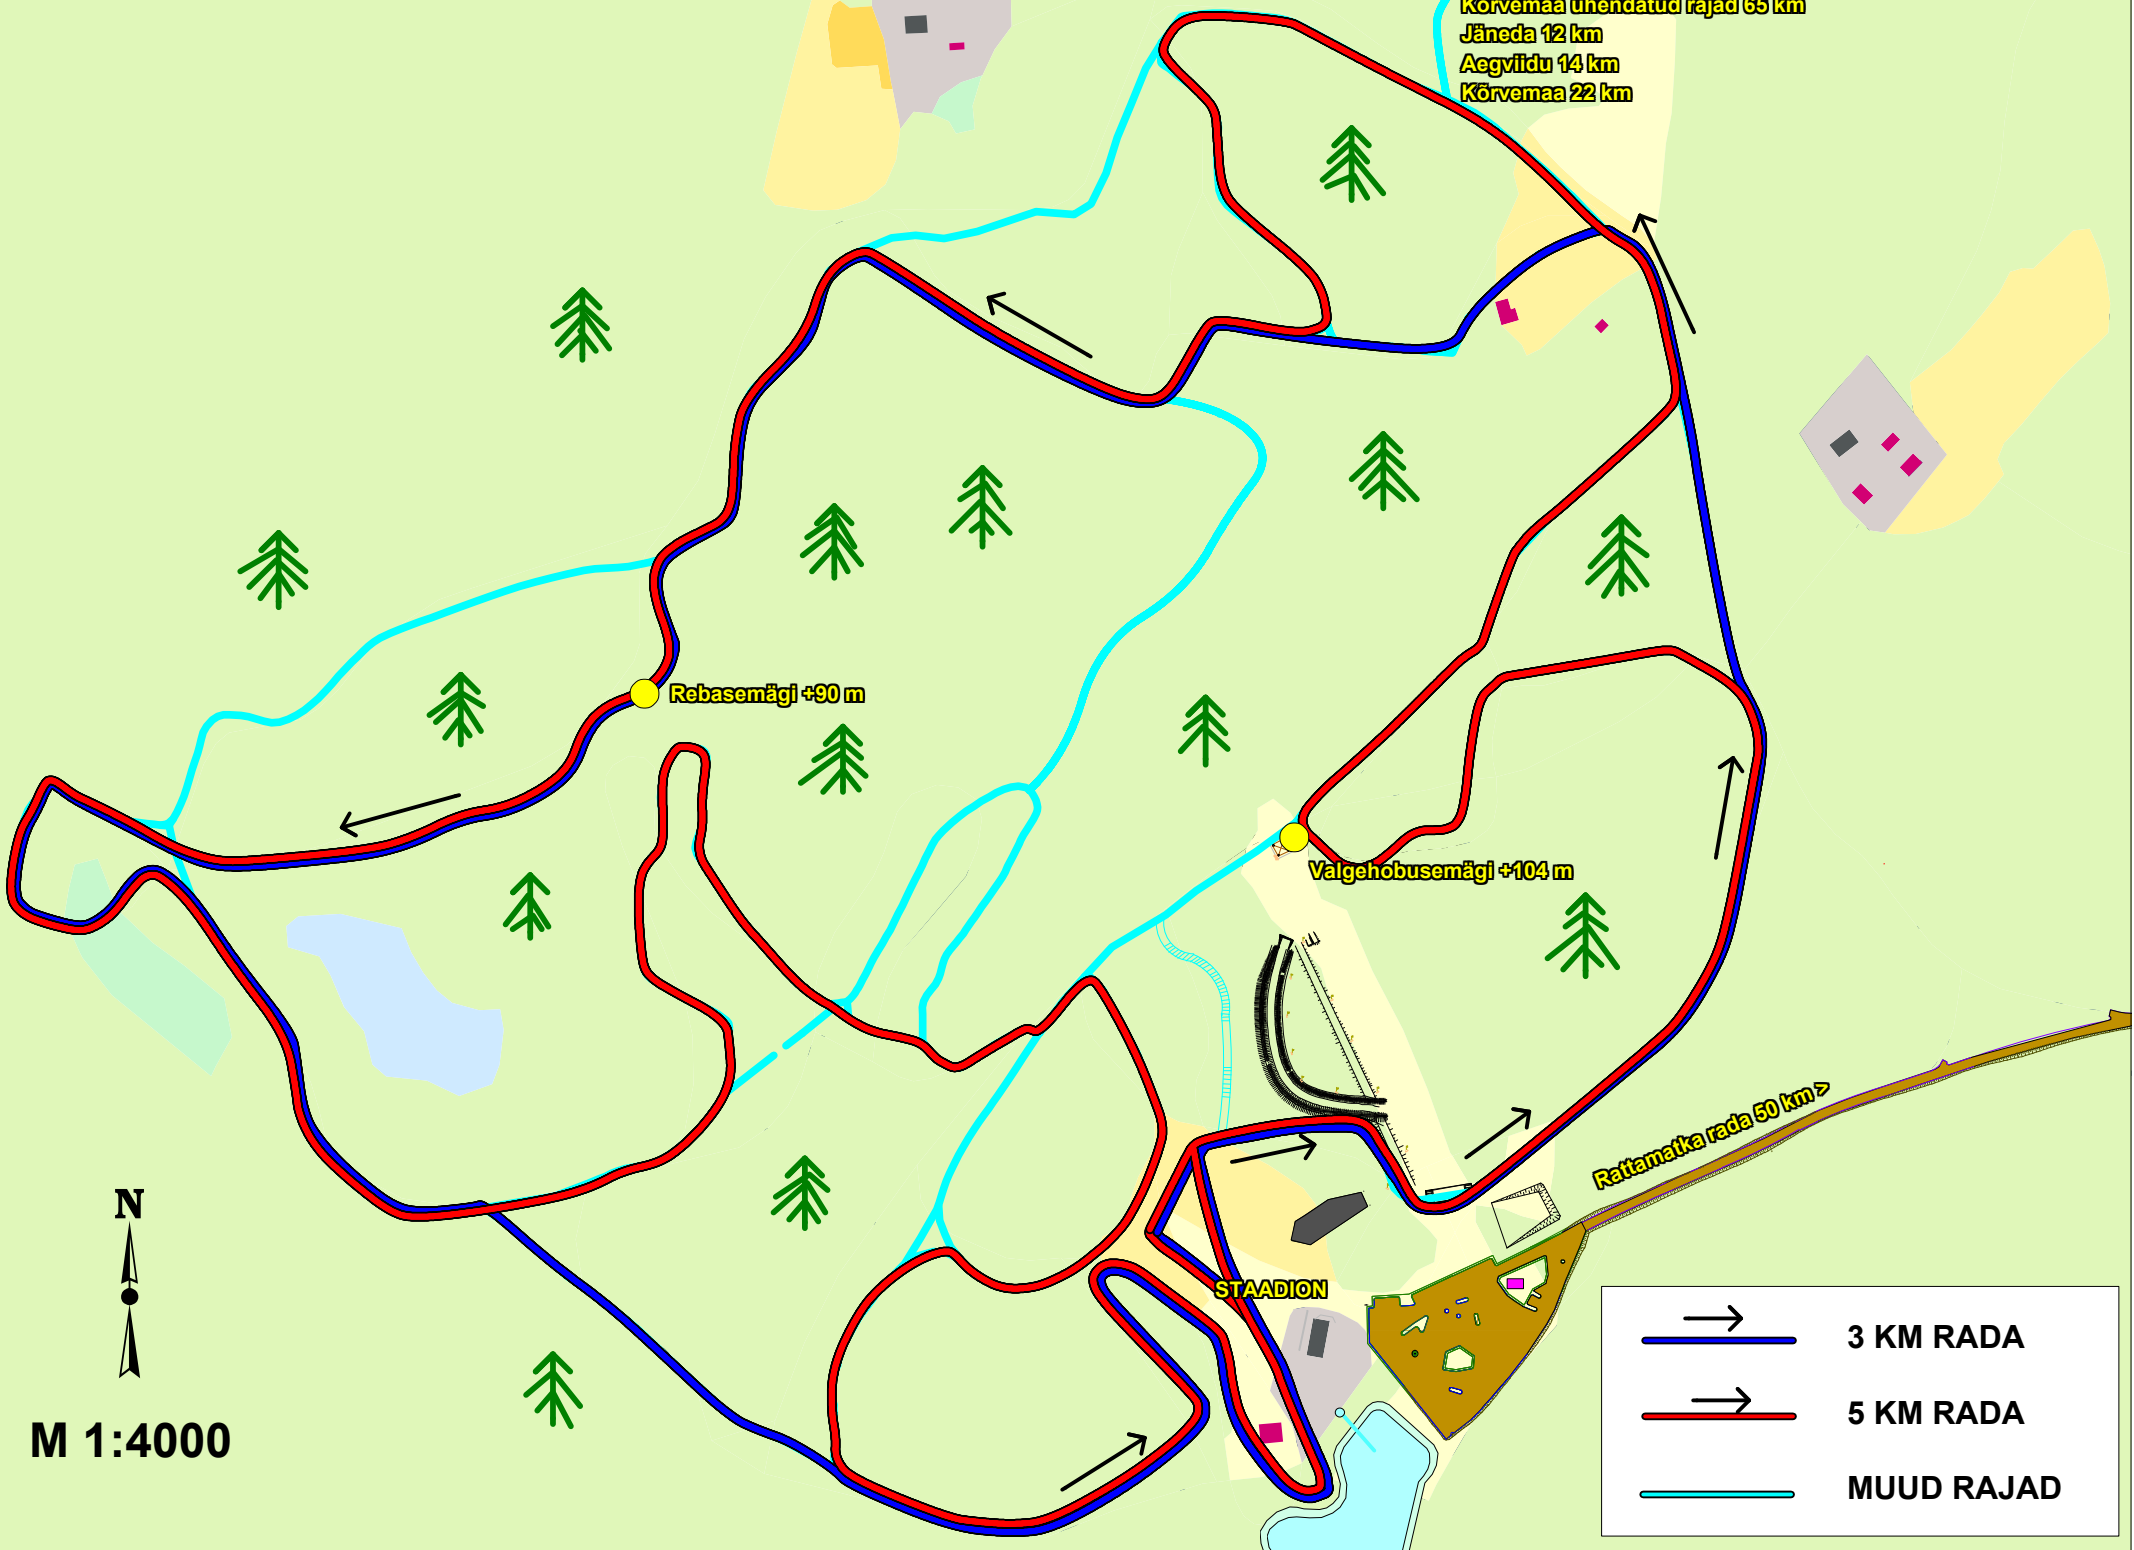

Kõrvemaa ühendatud rajad 65 km
Jäneda 12 km
Aegviidu 14 km
Kõrvemaa 22 km

Rebasemägi +90 m

Valgehobusemägi +104 m

STAADION

Rattamatka rada 50 km >

M 1:4000

	3 KM RADA
	5 KM RADA
	MUUD RAJAD